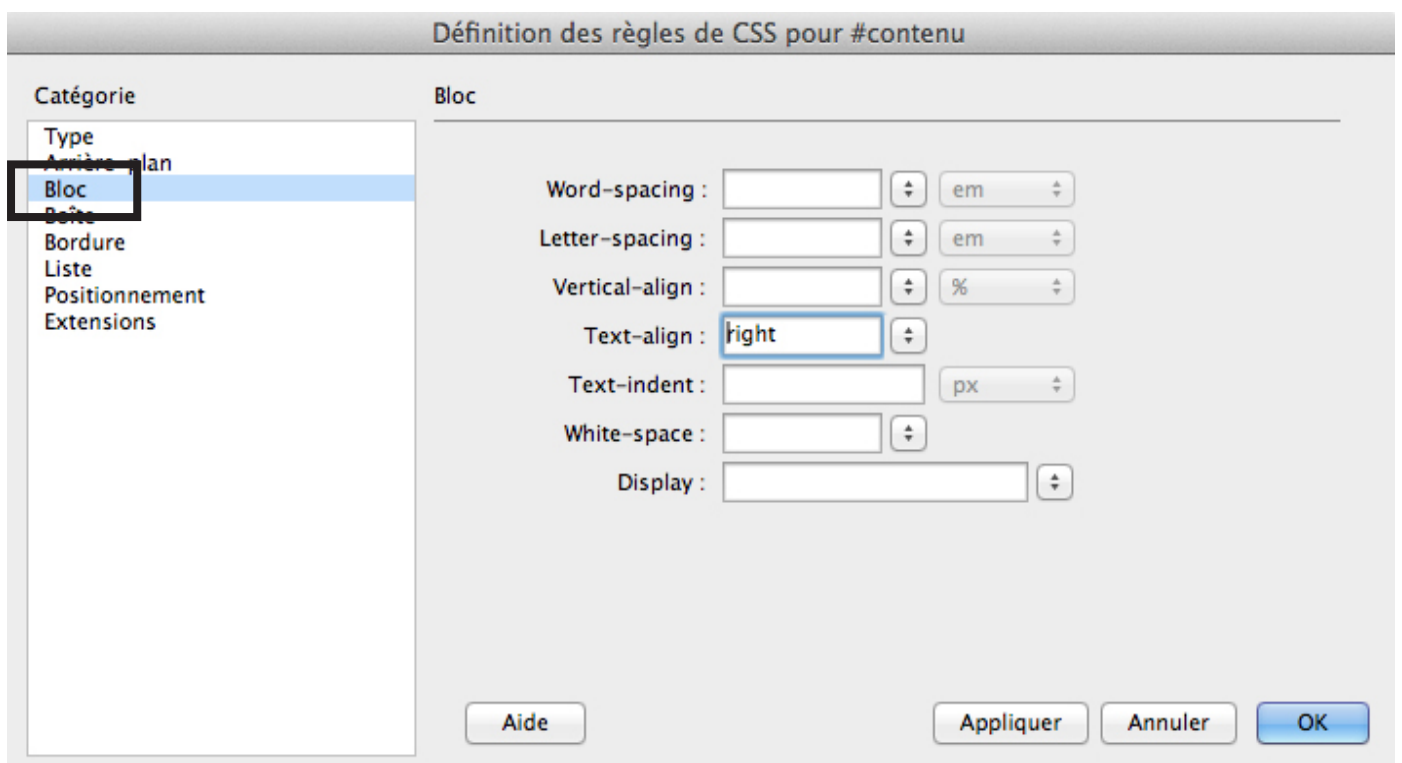

3

MISE EN FORME DU TEXTE AVEC LES CSS