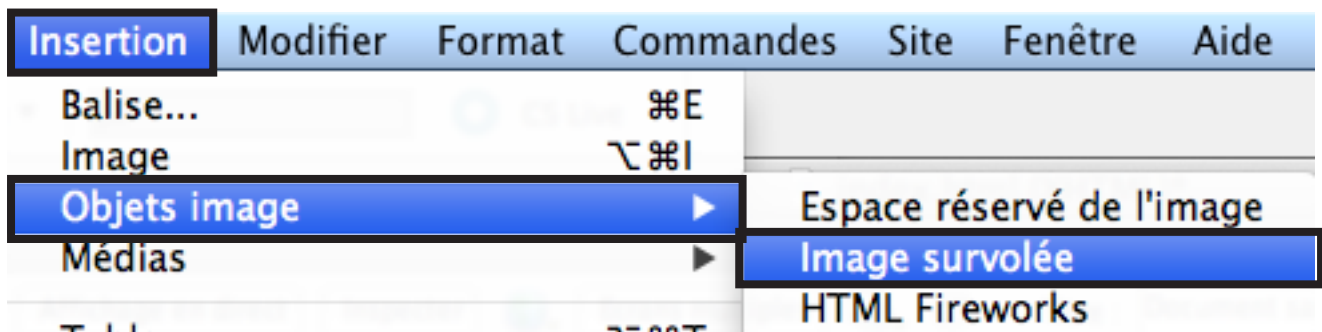

MOUSE OVER

1

COMMENT CRÉER UN MOUSE OVER (IMAGE SURVOLÉE)

A

```
<div id="logo">|</div>
```

B

2

COMMENT CRÉER UN MOUSE OVER (IMAGE SURVOLÉE)

Insérer une image survolée

Nom de l'image :

Image originale :

Image survolée :

Précharger l'image survolée

Texte secondaire :

Si cliqué, aller à l'URL :